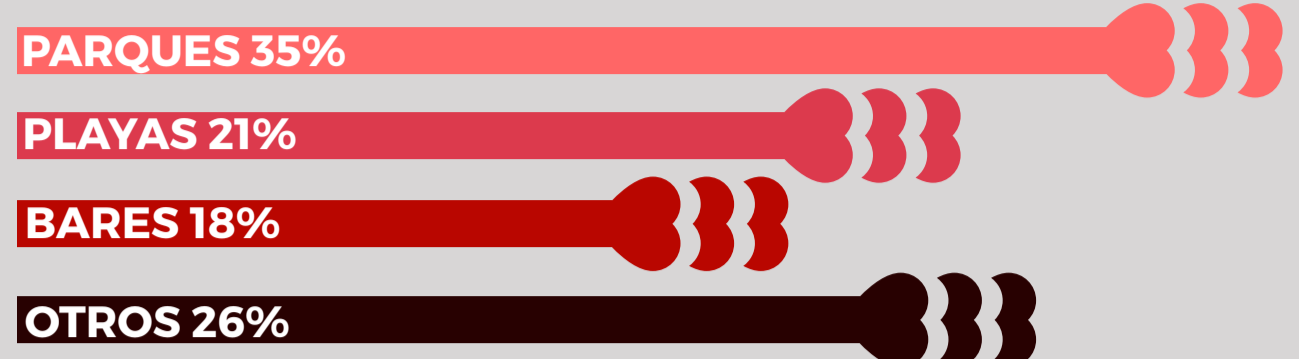

¿DÓNDE COMIENZAN LAS RELACIONES?

UN INFORME DE AMORAMOR BY cacharel

¿DÓNDE PREFERIMOS BESARNOS POR PRIMERA VEZ?

35%

MADRID

El parque preferido por los españoles es el Parque del Retiro y en especial sus barcas.

21%

BARCELONA

La playa preferida entre las parejas del país es la Barceloneta y la zona del Puerto

LAS ZONAS DE BARES

OTRO NÚCLEO DE PRIMEROS BESOS

DENSIDAD DE BESOS POR ÁREA GEOGRÁFICA

♥ CIUDADES

- LOGROÑO
- BILBAO
- TOLEDO
- VALENCIA